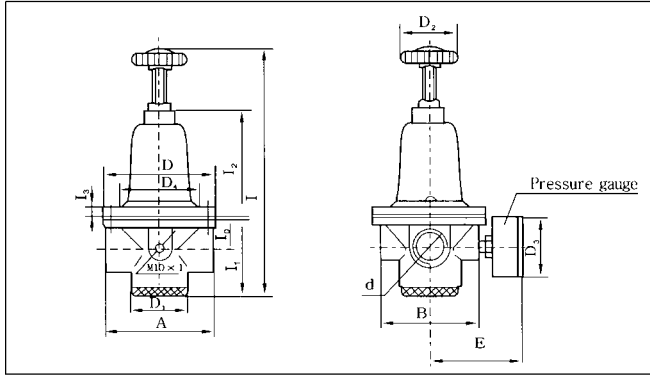

### Regulator

symbol

Dimensions(mm):

Specifications:

Type	Port size	A	B	D	D1	D2	D3	D4	l <sub>0</sub>	l <sub>1</sub>	l <sub>2</sub>	l <sub>3</sub>	E	L max
QTY-8	G1/4	74	64	Φ80	Φ34	Φ60	Φ58	Φ60	16	52	69	8	80	173
QTY-10	G3/8	74	64	Φ80	Φ34	Φ60	Φ58	Φ60	16	52	69	8	80	173
QTY-15	G3/4	74	64	Φ80	Φ34	Φ60	Φ58	Φ60	21	58	69	8	80	181
QTY-20	G1/2	109	113	Φ120	Φ60	Φ90	Φ58	Φ90	30	78	108	9	100	250
QTY-25	G1	109	113	Φ120	Φ60	Φ90	Φ58	Φ90	30	78	108	9	100	250
QTY-40	G1 1/2	136	104	Φ120	Φ60	Φ90	Φ58	Φ90	40	100	108	9	100	280

### Filter

symbol

Dimensions(mm):

Specifications:

Type	Port size	A	D	D	L <sub>0</sub>	L <sub>1</sub>	L <sub>1</sub>	L <sub>~</sub>
QSL-8	G1/4	90	Φ70	Φ88	Φ55	14	114	160
QSL-10	G3/8							
QSL-15	G1/2							
QSL-20	G3/4	115	Φ90	Φ110	Φ66	21	151	215
QSL-25	G1							
QSL-40	G1 1/2	132	Φ90	Φ130	Φ92	32	228	310

### Lubricator

symbol

Dimensions(mm):

Specifications:

Type	Port size	A	D	D <sub>1</sub>	L <sub>0</sub>	L <sub>1</sub>	L <sub>1</sub>	L <sub>~</sub>
QIU-8	G1/4	90	Φ70	Φ88	Φ13.5	114	69	200
QIU-10	G3/8							
QIU-15	G1/2							
QIU-20	G3/4	115	Φ90	Φ110	Φ21	21	74	250
QIU-25	G1							
QIU-40	G1 1/2							