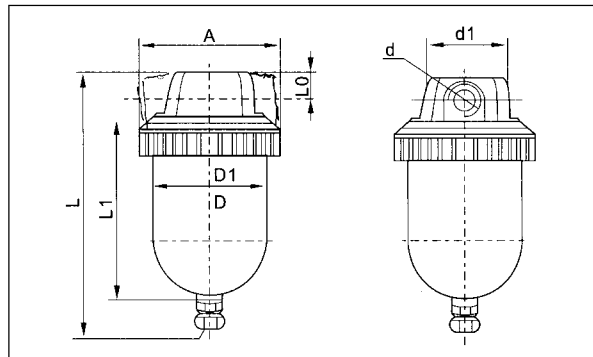

### Regulator

symbol

Dimensions(mm):

Specifications:

Type	Port size	A	B	D	D1	D2	D3	D4	l <sub>0</sub>	l <sub>1</sub>	l <sub>2</sub>	l <sub>3</sub>	E	L max
QTY-8	G1/4	74	64	Φ80	Φ34	Φ60	Φ58	Φ60	16	52	69	8	80	173
QTY-10	G3/8	74	64	Φ80	Φ34	Φ60	Φ58	Φ60	16	52	69	8	80	173
QTY-15	G3/4	74	64	Φ80	Φ34	Φ60	Φ58	Φ60	21	58	69	8	80	181
QTY-20	G1/2	109	113	Φ120	Φ60	Φ90	Φ58	Φ90	30	78	108	9	100	250
QTY-25	G1	109	113	Φ120	Φ60	Φ90	Φ58	Φ90	30	78	108	9	100	250
QTY-40	G1 1/2	136	104	Φ120	Φ60	Φ90	Φ58	Φ90	40	100	108	9	100	280

### Filter

symbol

Dimensions(mm):

Specifications:

Type	Port size	A	D	D	L <sub>0</sub>	L <sub>1</sub>	L <sub>1</sub>	L <sub>~</sub>
QSL-8	G1/4	90	Φ70	Φ88	Φ55	14	114	160
QSL-10	G3/8							
QSL-15	G1/2							
QSL-20	G3/4	115	Φ90	Φ110	Φ66	21	151	215
QSL-25	G1							
QSL-40	G1 1/2	132	Φ90	Φ130	Φ92	32	228	310

### Lubricator

symbol

Dimensions(mm):

Specifications:

Type	Port size	A	D	D <sub>1</sub>	L <sub>0</sub>	L <sub>1</sub>	L <sub>1</sub>	L <sub>~</sub>
QIU-8	G1/4	90	Φ70	Φ88	Φ13.5	114	69	200
QIU-10	G3/8							
QIU-15	G1/2							
QIU-20	G3/4	115	Φ90	Φ110	Φ21	21	74	250
QIU-25	G1							
QIU-40	G1 1/2							