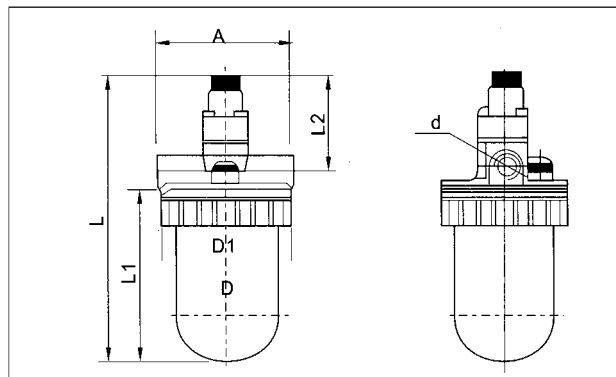

### Regulator

symbol

Dimensions(mm):

Specifications:

Type	Port size	A	B	D	D1	D2	D3	D4	l <sub>0</sub>	l <sub>1</sub>	l <sub>2</sub>	l <sub>3</sub>	E	L max
QTY-8	G1/4	74	64	Φ80	Φ34	Φ60	Φ58	Φ60	16	52	69	8	80	173
QTY-10	G3/8	74	64	Φ80	Φ34	Φ60	Φ58	Φ60	16	52	69	8	80	173
QTY-15	G3/4	74	64	Φ80	Φ34	Φ60	Φ58	Φ60	21	58	69	8	80	181
QTY-20	G1/2	109	113	Φ120	Φ60	Φ90	Φ58	Φ90	30	78	108	9	100	250
QTY-25	G1	109	113	Φ120	Φ60	Φ90	Φ58	Φ90	30	78	108	9	100	250
QTY-40	G1 1/2	136	104	Φ120	Φ60	Φ90	Φ58	Φ90	40	100	108	9	100	280

### Filter

symbol

Dimensions(mm):

Specifications:

Type	Port size	A	D	D	L <sub>0</sub>	L <sub>1</sub>	L <sub>1</sub>	L <sub>~</sub>
QSL-8	G1/4	90	Φ70	Φ88	Φ55	14	114	160
QSL-10	G3/8							
QSL-15	G1/2							
QSL-20	G3/4	115	Φ90	Φ110	Φ66	21	151	215
QSL-25	G1							
QSL-40	G1 1/2	132	Φ90	Φ130	Φ92	32	228	310

### Lubricator

symbol

Dimensions(mm):

Specifications:

Type	Port size	A	D	D <sub>1</sub>	L <sub>0</sub>	L <sub>1</sub>	L <sub>1</sub>	L <sub>~</sub>
QIU-8	G1/4	90	Φ70	Φ88	Φ13.5	114	69	200
QIU-10	G3/8							
QIU-15	G1/2							
QIU-20	G3/4	115	Φ90	Φ110	Φ21	21	74	250
QIU-25	G1							
QIU-40	G1 1/2							